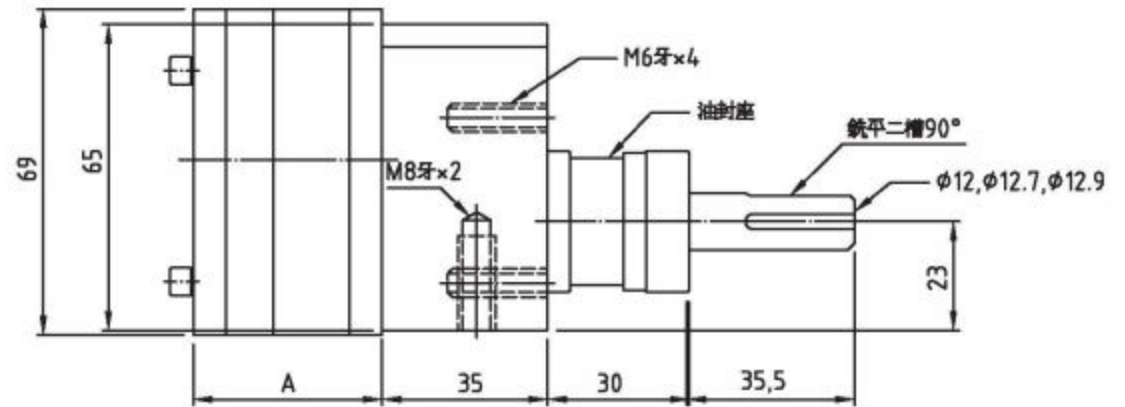

齒輪泵浦

適用於 0.8 c.c. 1.5 c.c. 3 c.c. 5 c.c.

- 5 c.c.-----52
- 3 c.c.-----40
- 1.5 c.c.-----32
- 0.8 c.c.-----28

齒輪泵浦

適用於 7.5 c.c. 10 c.c. 15 c.c. 21 c.c.

21 c.c.-----75
15 c.c.-----65
10 c.c.-----55.5
7.5 c.c.-----50.5