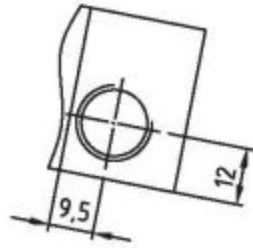

齒輪泵浦

適用於 0.8 c.c. 1.5 c.c. 3 c.c. 5 c.c.

- 5 c.c.-----52
- 3 c.c.-----40
- 1.5 c.c.-----32
- 0.8 c.c.-----28

齒輪泵浦

適用於 7.5 c.c. 10 c.c. 15 c.c. 21 c.c.

21 c.c.-----75
15 c.c.-----65
10 c.c.-----55.5
7.5 c.c.-----50.5