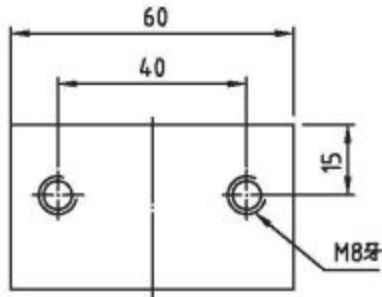

齒輪泵浦

適用於 0.8 c.c. 1.5 c.c. 3 c.c. 5 c.c.

- 5 c.c.-----52
- 3 c.c.-----40
- 1.5 c.c.-----32
- 0.8 c.c.-----28

齒輪泵浦

適用於 7.5 c.c. 10 c.c. 15 c.c. 21 c.c.

21 c.c.-----75
15 c.c.-----65
10 c.c.-----55.5
7.5 c.c.-----50.5