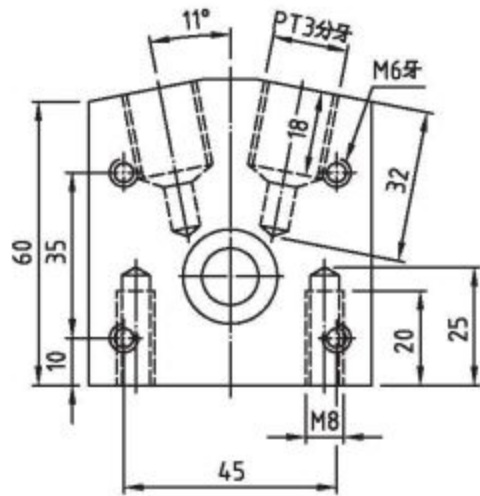

齒輪泵浦

適用於 0.8 c.c. 1.5 c.c. 3 c.c. 5 c.c.

- 5 c.c.-----52
- 3 c.c.-----40
- 1.5 c.c.-----32
- 0.8 c.c.-----28

齒輪泵浦

適用於 7.5 c.c. 10 c.c. 15 c.c. 21 c.c.

21 c.c.-----75
15 c.c.-----65
10 c.c.-----55.5
7.5 c.c.-----50.5