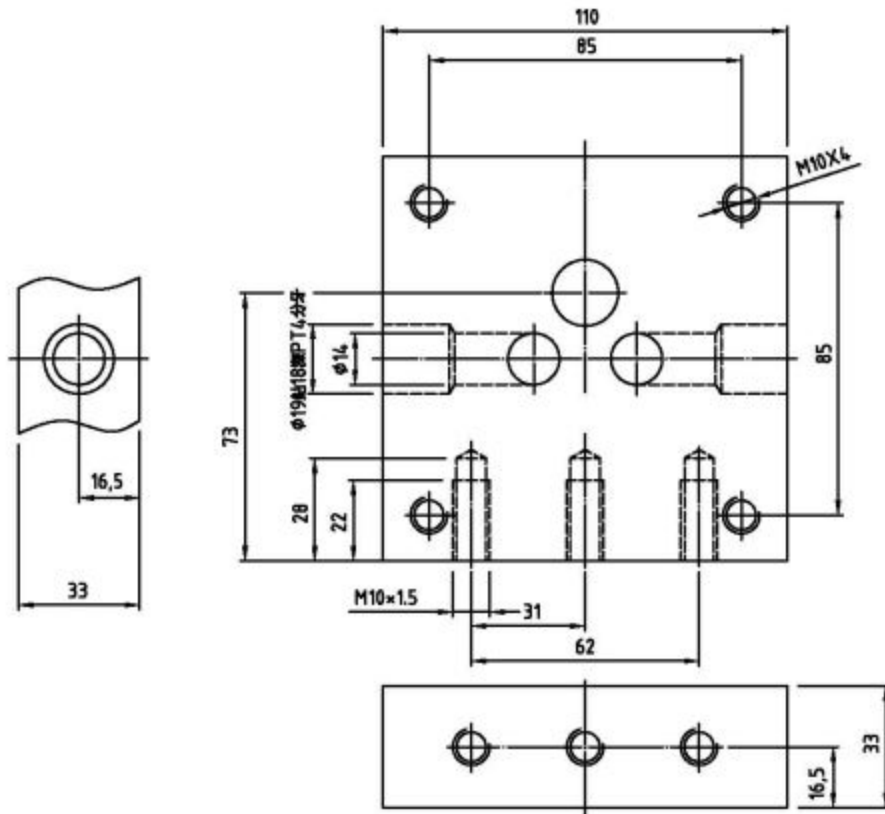

齒輪泵浦

適用於 0.8 c.c. 1.5 c.c. 3 c.c. 5 c.c.

- 5 c.c.-----52
- 3 c.c.-----40
- 1.5 c.c.-----32
- 0.8 c.c.-----28

齒輪泵浦

適用於 7.5 c.c. 10 c.c. 15 c.c. 21 c.c.

21 c.c.-----75
15 c.c.-----65
10 c.c.-----55.5
7.5 c.c.-----50.5