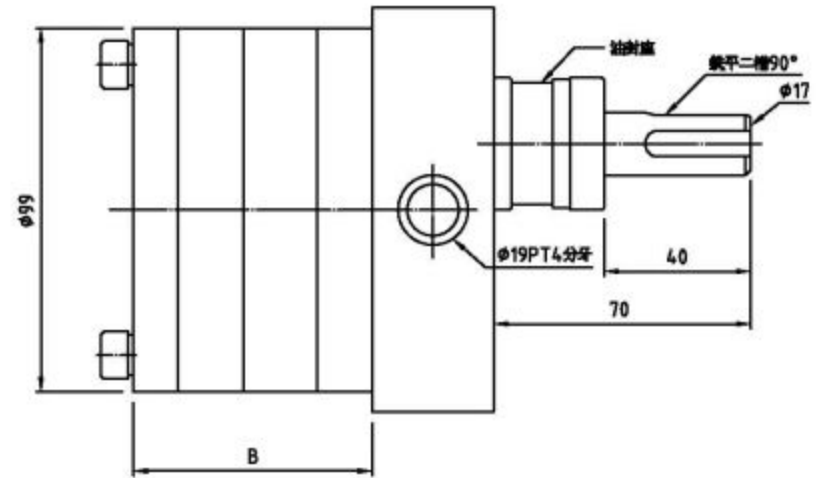

齒輪泵浦

適用於 0.8 c.c. 1.5 c.c. 3 c.c. 5 c.c.

- 5 c.c.-----52
- 3 c.c.-----40
- 1.5 c.c.-----32
- 0.8 c.c.-----28

齒輪泵浦

適用於 7.5 c.c. 10 c.c. 15 c.c. 21 c.c.

21 c.c.-----75
15 c.c.-----65
10 c.c.-----55.5
7.5 c.c.-----50.5