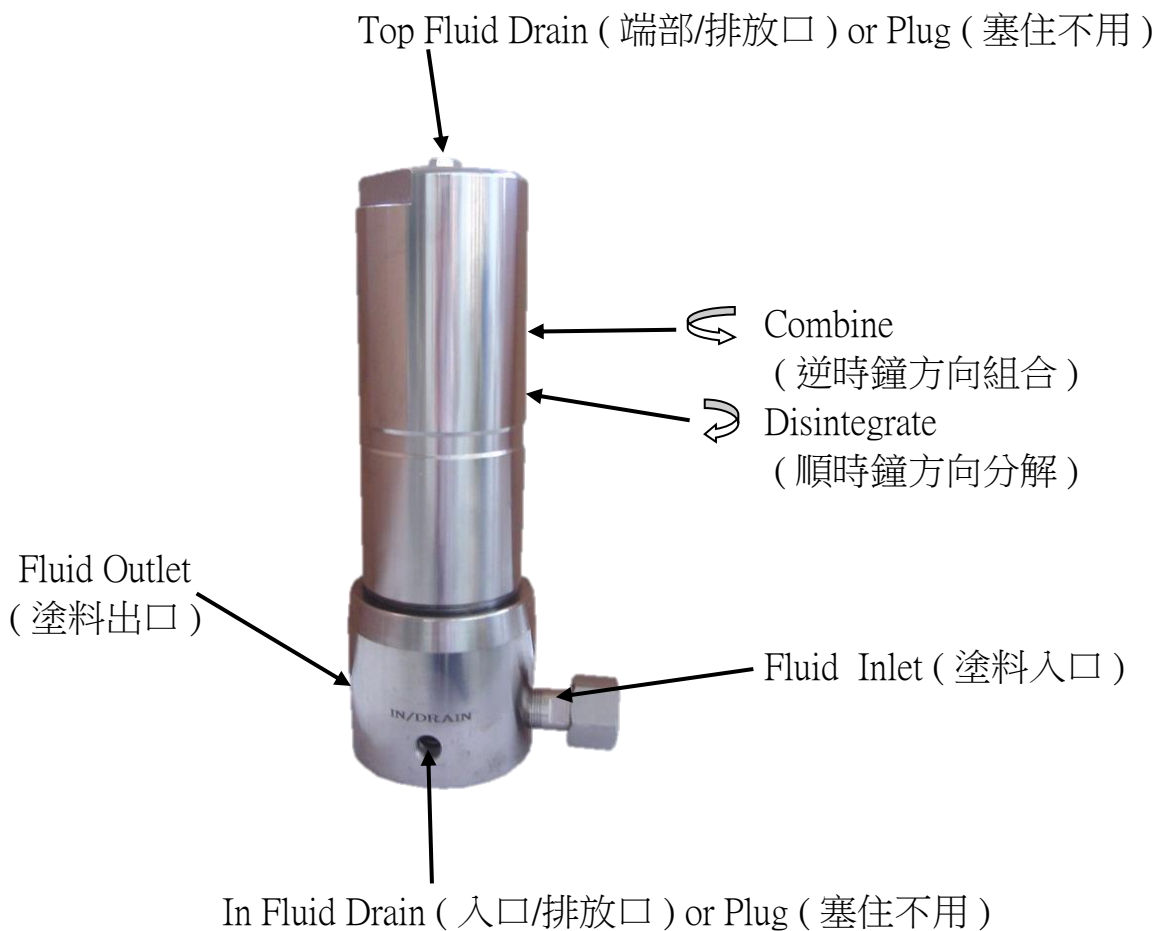

GUAN PIIN

PAINTING TECHNOLOGY CO., LTD.

INSTRUCTIONS - PARTS LIST

HFF - 420 High Pressure Fluid Filter

A. HFF -420 DESCRIPTIONS FOR EACH PORTIONS (HFF -420 各部功能說明)

B. SPECIFICATIONS (規格)

Inlet Size (入口口徑) HFF -420 : 3/4" PT

Outlet Size (出口口徑) HFF - 420: 3/4" PT

In Drain Size (入口/排放口) : 3/8" PT

Top Drain Size (端部/排放口) : 3/8" PT

Max Working Pressure (最高使用壓力) : 420bar (6000PSI)

Area / sq. (過濾面積) : 585cm²

Max Delivery (最大處理流量) : 15.0 GPM (56LPM)

Strainer (濾網) : 60mesh、100mesh、200mesh SST (60、100、200目白鐵網)

Wetted Parts (接液材質) : Steel (鐵鍍鉻)

Temperature Conditions (適用溫度範圍) : 40 - 212F (4.4 - 100°C)

HFF -420 High Pressure Fluid Filter Disassembly :
(高壓塗料過濾器分解圖)