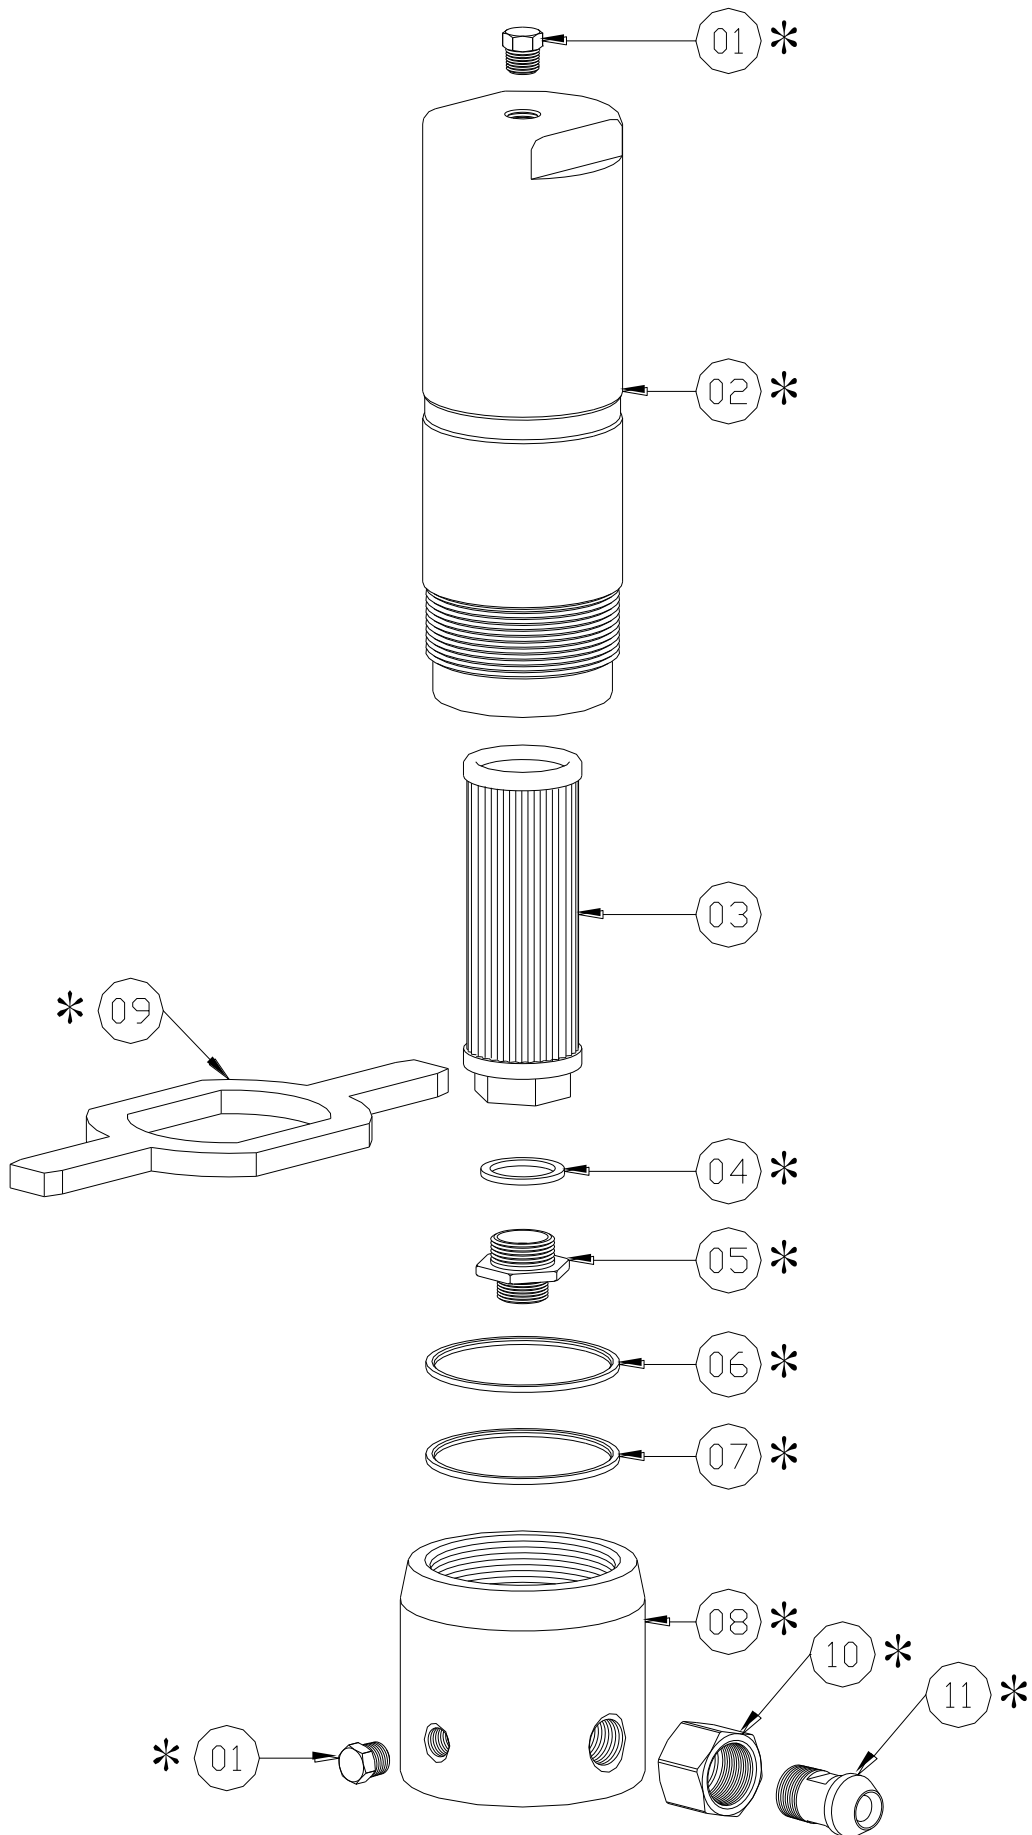

GUAN PIIN

PAINTING TECHNOLOGY CO., LTD.

INSTRUCTIONS - PARTS LIST

HFF - 420 High Pressure Fluid Filter

A. HFF -420 DESCRIPTIONS FOR EACH PORTIONS (HFF -420 各部功能說明)

B. SPECIFICATIONS (規格)

Inlet Size (入口口徑) HFF -420 : 3/4" PT

Outlet Size (出口口徑) HFF - 420: 3/4" PT

In Drain Size (入口/排放口) : 3/8" PT

Top Drain Size (端部/排放口) : 3/8" PT

Max Working Pressure (最高使用壓力) : 420bar (6000PSI)

Area / sq. (過濾面積) : 585cm²

Max Delivery (最大處理流量) : 15.0 GPM (56LPM)

Strainer (濾網) : 60mesh、100mesh、200mesh SST (60、100、200目白鐵網)

Wetted Parts (接液材質) : Steel (鐵鍍鉻)

Temperature Conditions (適用溫度範圍) : 40 - 212F (4.4 - 100°C)

HFF -420 High Pressure Fluid Filter Disassembly :
(高壓塗料過濾器分解圖)

Parts List :

No	Part No.	Description	中文說明	Q'ty
01	PT-06-H	PLUG , 3/8"PT	PT公牙塞頭	2
02	HF3-002	HOUSING , filter	濾殼	1
03	MF-08-060	STRAINER , 60 mesh	60目MF摺疊式濾網(HFF-420-060)	1
	MF-08-100	STRAINER , 100 mesh	100目MF摺疊式濾網(HFF-420-100)	
	MF-08-200	STRAINER , 200 mesh	200目MF摺疊式濾網(HFF-420-200)	
04	HF3-003	Gasket	墊片 , UPE	1
05	HF3-005	NIPPLE	接頭	1
06	HF3-006	Washer	墊圈 , PTFE	1
07	HF3-010	Washer	墊圈 , PTFE	1
08	HF3-007	HOUSING , filter	分流座	1
09	HF3-011	Wrench	扳手	1
10	HF3-008	NUT	螺帽	1
11	HF3-009	Connector	管外牙接頭	1
*	HFF-420	High Pressure Fluid Filter(Does Not Contain filter)	高壓大流量過濾器(未含濾網)	